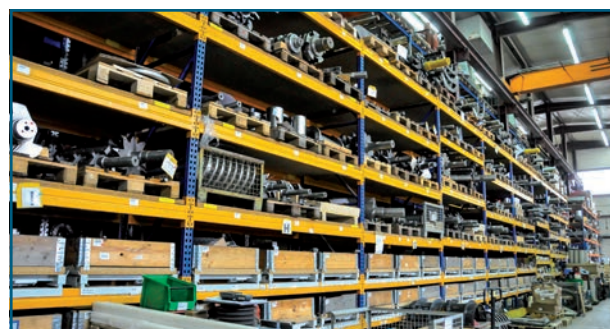

Abb. 3: Waschanlage für Landwirtschaftsfolie in Bulgarien

**4** Wir haben ein breites Lieferprogramm. Vom Shredder bis zum Trockner oder Agglomerator sind alle wesentlichen Komponenten ein Herbold-Produkt, keine Zukaufe. So passt alles zusammen.

Abb. 4: Flow-Sheet für eine Waschanlage für Landwirtschaftsfolie

**5** Service und Ersatzteile sind bei Herbold ein strategisches Geschäftsfeld. Wir lösen Verschleißprobleme und wir reduzieren allfällige Stillstandszeiten. Wir begleiten Sie ein Maschinenleben lang.

Abb.5: Umfangreiches Ersatzteillager

**6** Unsere Maschinen sind Made in Germany.

Abb.6: 4500 qm Produktionsfläche in Meckesheim