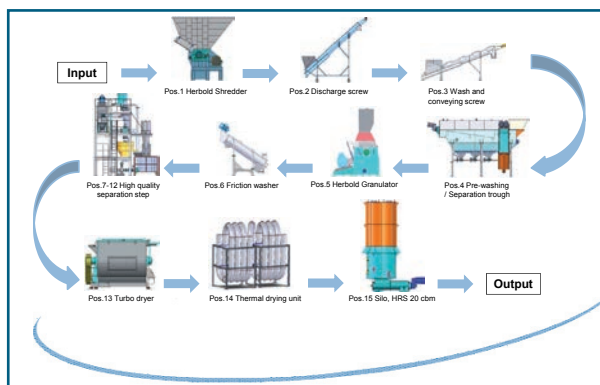

Рис. 2: 4 Поколения предприятия

3 С 1978 года мы заняты преимущественно производством оборудования для рециклинга отходов пластмасс. Мы поставили более 5000 дробилок мощностью свыше 45 кВт и более 300 промывочных линий для бывших в употреблении, загрязненных и смешанных отходов пластика.

Рис. 3: Промывочная линия для сельхозпленки в Болгарии

4 У нас обширная производственная программа. Начиная от shredders и сушилок, и заканчивая агломераторами, все компоненты производятся в компании Гербольд, без закупок оборудования у субпоставщиков.

Рис. 4: Технологическая схема промывочной линии для сельхозпленки

5 Сервис и запасные части являются стратегической частью бизнеса компании Гербольд. Мы решаем проблемы, связанные с износом и снижаем время простоя оборудования. Мы сопровождаем Вас так долго, как долго машины находятся у Вас в эксплуатации.

Рис. 5: Обширный склад запасных частей

6 Наши машины - Made in Germany.

Рис.6: 4500 кв.м производственной площади в Мекесхайме

И еще последующие 6...

- 7** В 1982 году фирма Гербольд изобрела дробилку для измельчения материала с водой. Гербольд обладает многочисленными международными патентами в области размельчения и промывки.
- 8** Гербольд владеет большим испытательным центром для проведения тестов с сухими материалами и испытаний, связанных с промывкой загрязненного материала. Здесь Вы сможете протестировать пригодность машин для Вашего техзадания и экономичность Ваших концепций.