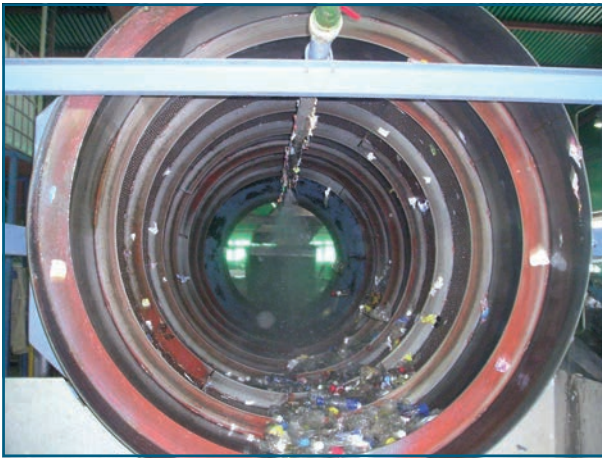

Nuestros tambores de prelavado ofrecen un método del prelavado efectivo. Los desechos a lavar al pasar por el cilindro rotativo son rociados con agua por una verdadera cascada de agua. El cilindro está tamizado en parte o todo el, para facilitar la salida del agua sucia. Viene dispuesto con elementos que influyen en el removido múltiple de las piezas de desechos a limpiar.

El dispositivo es apropiado para casi todos los desechos de plástico grandes. Los grandes trozos de folios por regla general deben pretriurarse, a ser posible con una guillotina tipo tijera que no genera finos, que en el tambor tamiz generarían pérdidas. También grandes fardos o botellas llenas de arena deberían ser pretrituradas a grosso modo, con anterioridad con un desgarrador de un eje o de varios.

Suministramos tambores de prelavado con rendimientos horarios de hasta 8 t/h. Apropriados para pretratamientos a la entrada de una instalación de lavado de plásticos. Por tanto, los pasos siguientes como separación de cuerpos extraños, trituración en húmedo, lavado, separación y secado serán trabajados convenientemente.

Foto/Fig.1: Tambor de prelavado

Foto/Fig.2: Tambor de prelavado

Foto/Fig.3: Tambor de lavado PET

Foto/Fig.4: Tambor de lavado PET con sinfín de transporte pre-conectado

Foto/Fig.5: Tambor de lavado de folio agrícola con sinfín de transporte preconectado