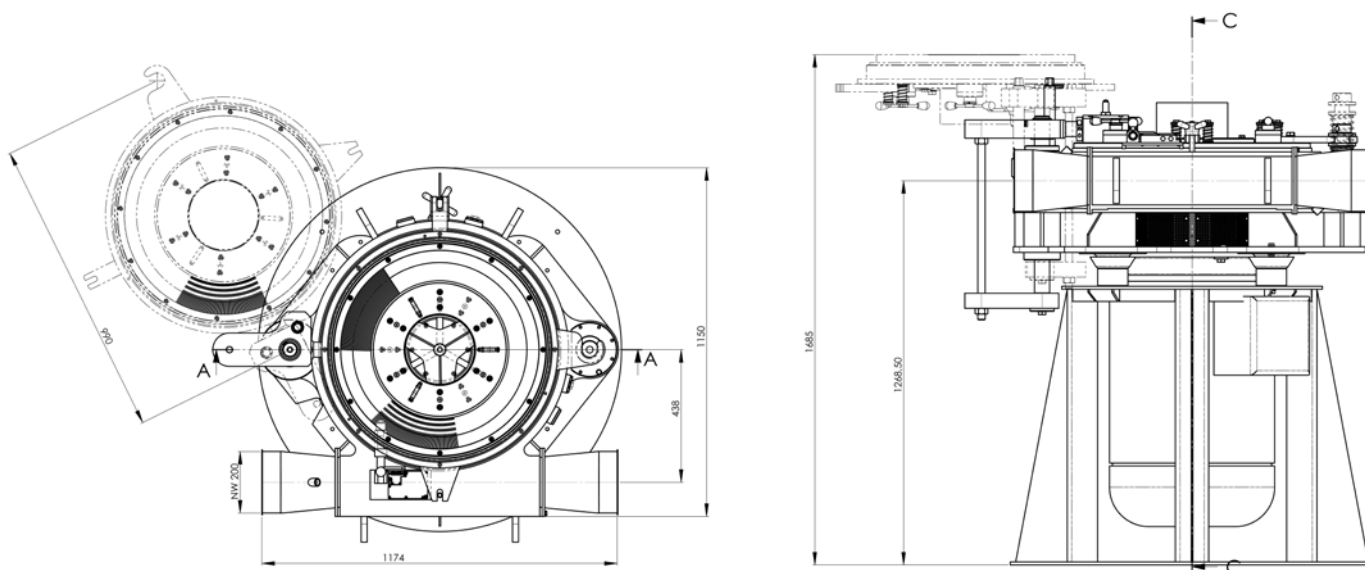

Примеры пропускной способности:

жесткий ПВХ	ок. 800 мкм	1000 – 1500 kg/h
ударопрочный полистирол	ок. 800 мкм	700 – 1100 kg/h
высокоплотный полиэтилен	ок. 800 мкм	1000 – 1400 kg/h
поликарбонат	ок. 800 мкм	700 – 1000 kg/h
АБС-пластик	ок. 800 мкм	400 – 680 kg/h

Параметры производительности зависят от качества исходного материала, крупности загружаемого материала и состояния устройств тонкого измельчения, а также мощности двигателя.

Производственная программа Гербольд

- Гильотинные установки
- Шредеры
- Ударные дробилки
- Дробилки
- Мельницы тонкого помола
- Промывочные линии и компоненты
- Пласткомпакторы / агломераторы

Herbold Meckesheim GmbH

Industriestr. 33
74909 Meckesheim
Postfach 1218
74908 Meckesheim
Deutschland
Тел: + 49 (0) 6226/932-0
Факс: + 49 (0) 6226/932-495
E-Mail: herbold@herbold.com
Internet: www.herbold.com