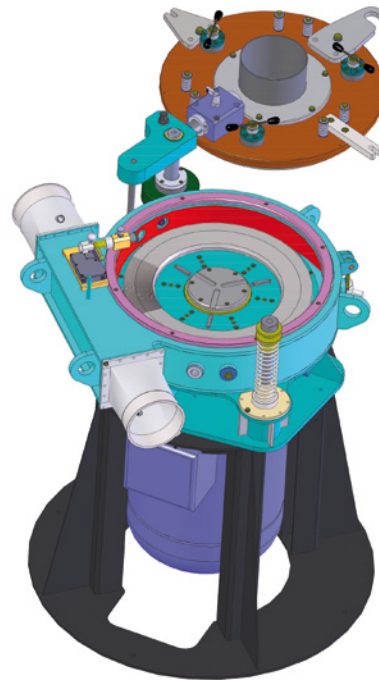

HERbold

Новая мельница для тонкого измельчения Гербольд, тип PU 650

Новая мельница для тонкого измельчения Herbold PU 650 содержит вертикально расположенный привод и горизонтально расположенные измельчительные устройства. Это идеальная мельница высокой производительности для тонкого измельчения

Преимущества этой серии:

- устойчивая и прочная стальная сварная конструкция
- прямой привод, отсутствие износа ремней, на подшипники не действуют дополнительные поперечные нагрузки
- контроль температуры нагрева подшипников в стандартном исполнении, заблаговременное обнаружение дефектов подшипников и автоматическое отключение мельницы
- измельчающие диски, каждый из которых выполнен в виде цельного диска, благодаря этому возможны точная регулировка зазора и узкий зазор между дисками, значительно меньше выход фракций избыточной крупности
- запатентованные специальные диски для специальных задач
- удобная смена измельчительных устройств благодаря горизонтальному положению камеры измельчения
- высокая производительность
- малогабаритная, компактная конструкция
- измельчающие диски имеют значительный резерв на заточку, возможны до 20 заточек, благодаря этому заметно ниже эксплуатационные расходы
- мельница типа PU 650 может оснащаться двигателем мощностью 75 – 90 кВт

Примеры пропускной способности:

жесткий ПВХ	ок. 800 мкм	1000 – 1500 kg/h
ударопрочный полистирол	ок. 800 мкм	700 – 1100 kg/h
высокоплотный полиэтилен	ок. 800 мкм	1000 – 1400 kg/h
поликарбонат	ок. 800 мкм	700 – 1000 kg/h
АБС-пластик	ок. 800 мкм	400 – 680 kg/h