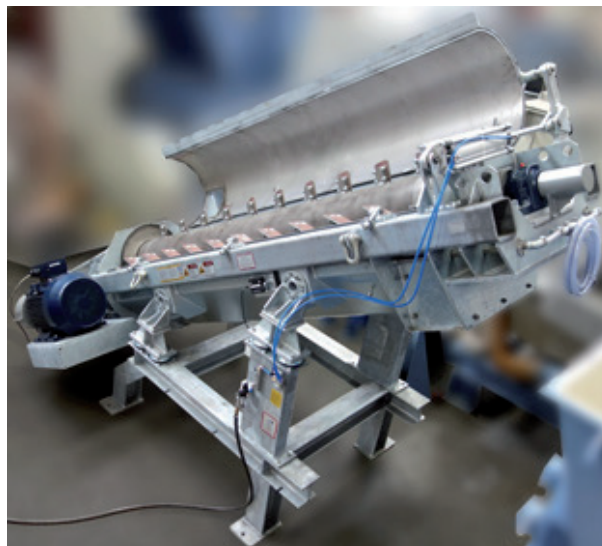

Foto 7: La rueda del soplador dispone de palas curvas que disminuyen el desgaste evitando además una trituración posterior del material dentro del soplador. También puede suministrarse de la serie EHST de acero para altos rendimientos.

Lavadoras por fricción con protección al desgaste FA 3000

Foto 8: Paletas antidesgaste recambiables

- No se requiere equilibrado del eje
- Tamices recambiables sin soldar
- Optimización de anticorrosión gracias al acero inoxidable y piezas de construcción galvanizadas

Foto 9: Apertura neumática para mantenimiento, reducción de tiempos de paro.

Nuestra gama de productos y servicios

Tecnología de trituración

- » Trituradores
- » Granuladores
- » Pulverizadores

Plantas de lavado y componentes