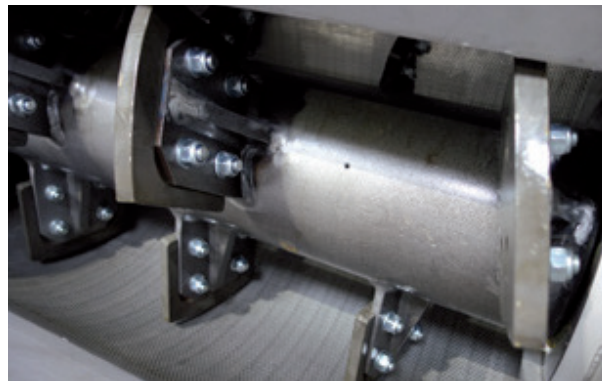

Codos de tubos antidesgaste

Foto 1: Los codos de tubos antidesgaste de HERBOLD sufren menos desgaste debido a que su radio es mayor que el los codos de tubos convencionales.

Foto 2: Los codos de tubos son reutilizables debido a que la protección antidesgaste es recambiable.

Foto 7: La rueda del soplador dispone de palas curvas que disminuyen el desgaste evitando además una trituración posterior del material dentro del soplador. También puede suministrarse de la serie EHST de acero para altos rendimientos.

Lavadoras por fricción con protección al desgaste FA 3000

Foto 8: Paletas antidesgaste recambiables

- No se requiere equilibrado del eje
- Tamices recambiables sin soldar
- Optimización de anticorrosión gracias al acero inoxidable y piezas de construcción galvanizadas

Foto 9: Apertura neumática para mantenimiento, reducción de tiempos de paro.

Nuestra gama de productos y servicios

Tecnología de trituración

- » Trituradores
- » Granuladores
- » Pulverizadores

Plantas de lavado y componentes