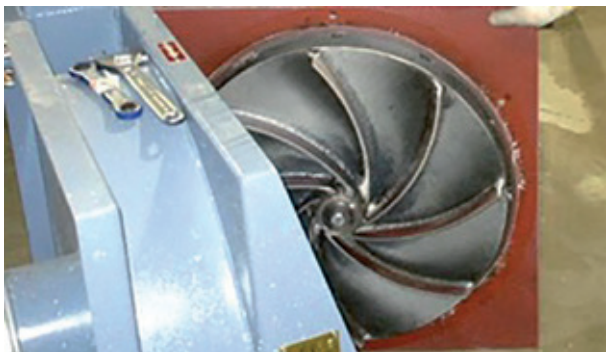

Codos de tubos antidesgaste

Foto 1: Los codos de tubos antidesgaste de HERBOLD sufren menos desgaste debido a que su radio es mayor que el los codos de tubos convencionales.

Foto 2: Los codos de tubos son reutilizables debido a que la protección antidesgaste es recambiable.

Soplador MFT y RMFT con protecciones al desgaste

Foto 5: Los sopladores disponen de una pieza anti-desgaste recambiable ...

Foto 6: ... así como de manguitos de aspiración y presión también recambiables.

Foto 7: La rueda del soplador dispone de palas curvas que disminuyen el desgaste evitando además una trituración posterior del material dentro del soplador. También puede suministrarse de la serie EHST de acero para altos rendimientos.

Lavadoras por fricción con protección al desgaste FA 3000

Foto 8: Paletas antidesgaste recambiables

- No se requiere equilibrado del eje
- Tamices recambiables sin soldar
- Optimización de anticorrosión gracias al acero inoxidable y piezas de construcción galvanizadas