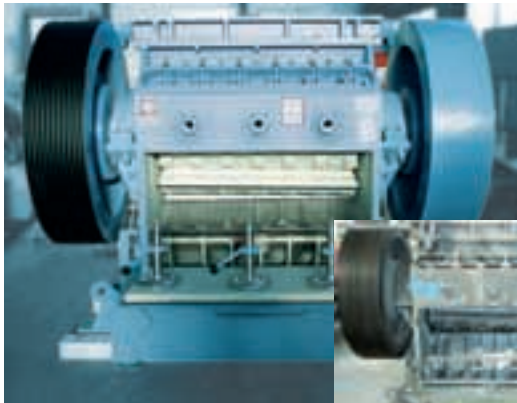

После ремонта

Ремонт, техническое обслуживание, оптимизация установок – широкий спектр сервисных услуг из одних рук